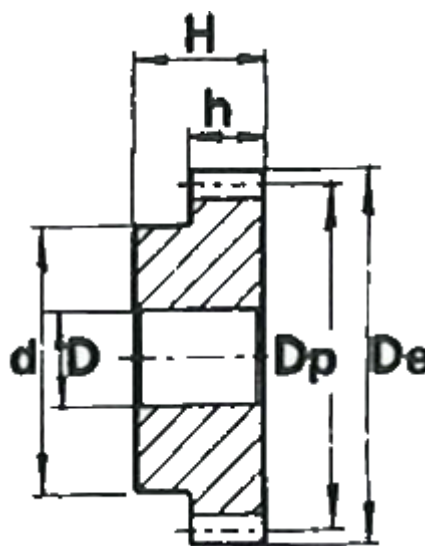

Varenummer: 616501020068
Beskrivelse: Cylindrisk tandhjul med nav
68 tdr. Modul 2

Mål

Antal tænder	= 68
d	= 80
D	= 20
De	= 140
Deling (Pitch)	= 6.2832
Dp	= 136
H	= 35
h	= 20

Modul = 2